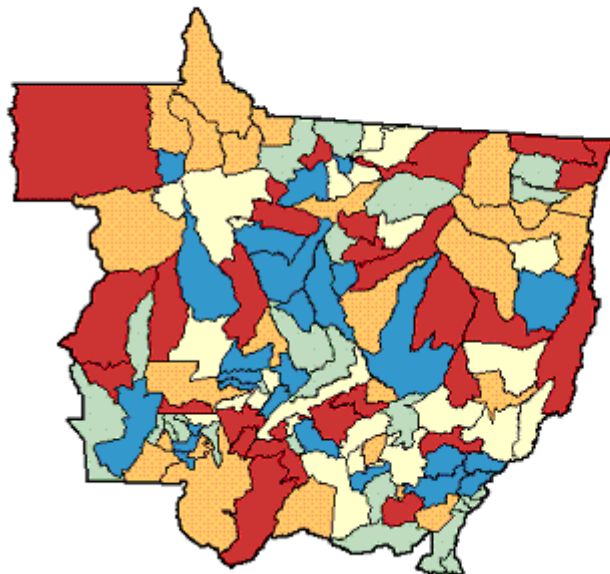

# Municípios de Mato Grosso

## MAPA DO ANALFABETISMO

### CENSO DEMOGRAFICO – IBGE (2000)

Percentual de crianças de 7 a 14 anos analfabetas, 2000  
Municípios do Estado do Mato Grosso

**Percentual de crianças de 10 a 14 anos analfabetas, 2000**  
Municípios do Estado do Mato Grosso

Legenda	
0,07 a 1,27	(25)
1,28 a 1,90	(25)
1,91 a 2,76	(25)
2,77 a 4,35	(25)
4,36 a 20,48	(26)

**Percentual de adolescentes de 15 a 17 anos analfabetas, 2000**  
Municípios do Estado do Mato Grosso

Legenda		
0,01 a 1,08	(25)	
1,09 a 1,78	(25)	
1,79 a 2,53	(25)	
2,54 a 3,57	(25)	
3,58 a 16,79	(26)	