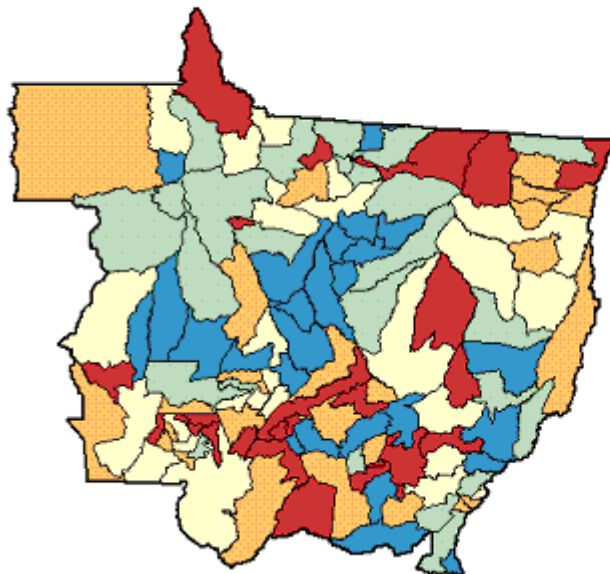

# Municípios de Mato Grosso

Legenda	
0,07 a 1,27	(25)
1,28 a 1,90	(25)
1,91 a 2,76	(25)
2,77 a 4,35	(25)
4,36 a 20,48	(26)

**Percentual de adolescentes de 15 a 17 anos analfabetas, 2000**  
Municípios do Estado do Mato Grosso

Legenda		
0,01 a 1,08	(25)	
1,09 a 1,78	(25)	
1,79 a 2,53	(25)	
2,54 a 3,57	(25)	
3,58 a 16,79	(26)	

Percentual de pessoas de 15 anos ou mais analfabetas, 2000  
Municípios do Estado do Mato Grosso

Legenda	
5,01 a 11,91	(25)
11,92 a 15,38	(25)
15,38 a 16,80	(25)
16,81 a 19,84	(25)
19,85 a 34,10	(26)

Percentual de pessoas de 15 anos ou mais analfabetas, 2000  
Municípios do Estado do Mato Grosso

Legenda	
5,01 a 11,91	(25)
11,92 a 15,38	(25)
15,39 a 16,80	(25)
16,81 a 19,84	(25)
19,85 a 34,10	(26)

Percentual de pessoas de 25 anos ou mais analfabetas, 2000  
Municípios do Estado do Mato Grosso

Legenda		
6,38 a 15,20	(25)	
15,29 a 18,92	(25)	
18,93 a 21,46	(25)	
21,47 a 24,82	(25)	
24,83 a 41,10	(26)	