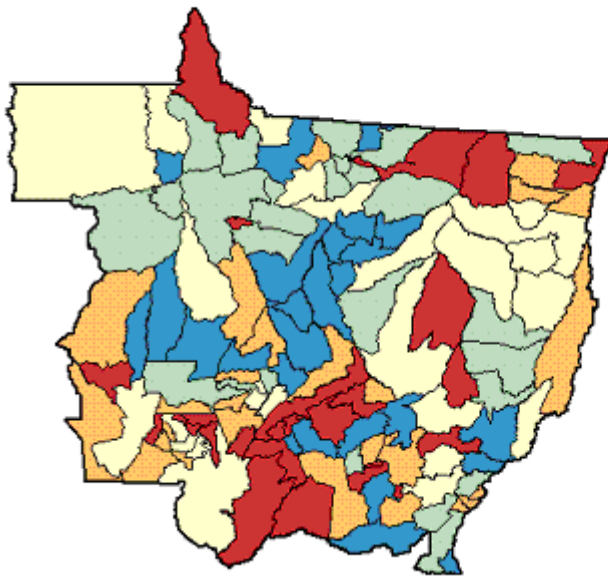

Percentual de pessoas de 15 anos ou mais analfabetas, 2000
Municípios do Estado do Mato Grosso

Legenda	
5,01 a 11,91	(25)
11,92 a 15,38	(25)
15,38 a 16,80	(25)
16,81 a 19,84	(25)
19,85 a 34,10	(26)