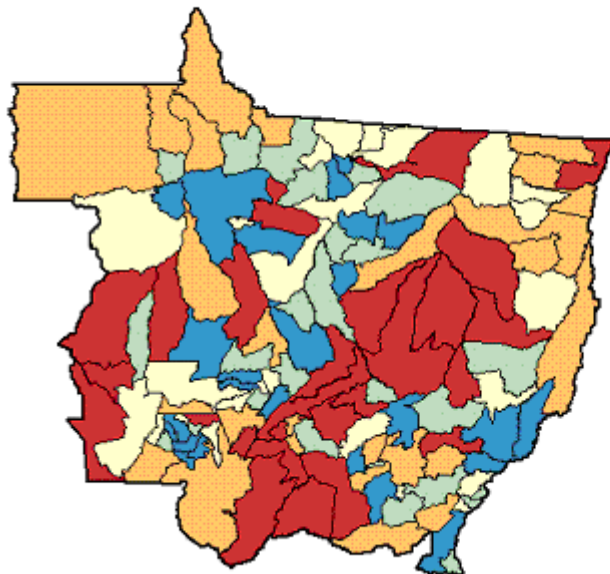

# Municípios de Mato Grosso

## MAPA DO ANALFABETISMO

### CENSO DEMOGRAFICO – IBGE (2000)

Percentual de crianças de 7 a 14 anos analfabetas, 2000  
Municípios do Estado do Mato Grosso

**Percentual de crianças de 10 a 14 anos analfabetas, 2000**  
Municípios do Estado do Mato Grosso

Legenda	
0,07 a 1,27	(25)
1,28 a 1,90	(25)
1,91 a 2,76	(25)
2,77 a 4,35	(25)
4,36 a 20,48	(26)

**Percentual de adolescentes de 15 a 17 anos analfabetas, 2000**  
Municípios do Estado do Mato Grosso

Legenda		
0,01 a 1,08	(25)	
1,09 a 1,78	(25)	
1,79 a 2,53	(25)	
2,54 a 3,57	(25)	
3,58 a 16,79	(26)	