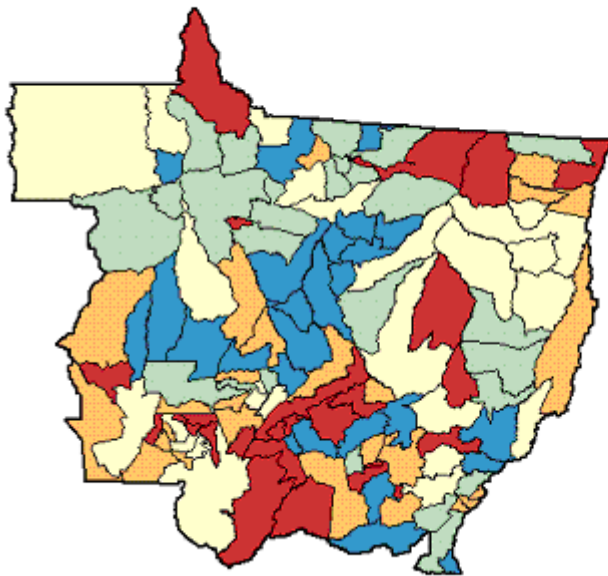

# Municípios de Mato Grosso

### CENSO DEMOGRAFICO – IBGE (2000)

Percentual de crianças de 7 a 14 anos analfabetas, 2000  
Municípios do Estado do Mato Grosso

**Percentual de crianças de 10 a 14 anos analfabetas, 2000**  
Municípios do Estado do Mato Grosso

Legenda	
0,07 a 1,27	(25)
1,28 a 1,90	(25)
1,91 a 2,76	(25)
2,77 a 4,35	(25)
4,36 a 20,48	(26)

**Percentual de adolescentes de 15 a 17 anos analfabetas, 2000**  
Municípios do Estado do Mato Grosso

Legenda		
0,01 a 1,08	(25)	
1,09 a 1,78	(25)	
1,79 a 2,53	(25)	
2,54 a 3,57	(25)	
3,58 a 16,79	(26)	

Percentual de pessoas de 15 anos ou mais analfabetas, 2000  
Municípios do Estado do Mato Grosso

Legenda	
5,01 a 11,91	(25)
11,92 a 15,38	(25)
15,38 a 16,80	(25)
16,81 a 19,84	(25)
19,85 a 34,10	(26)

Percentual de pessoas de 15 anos ou mais analfabetas, 2000  
Municípios do Estado do Mato Grosso