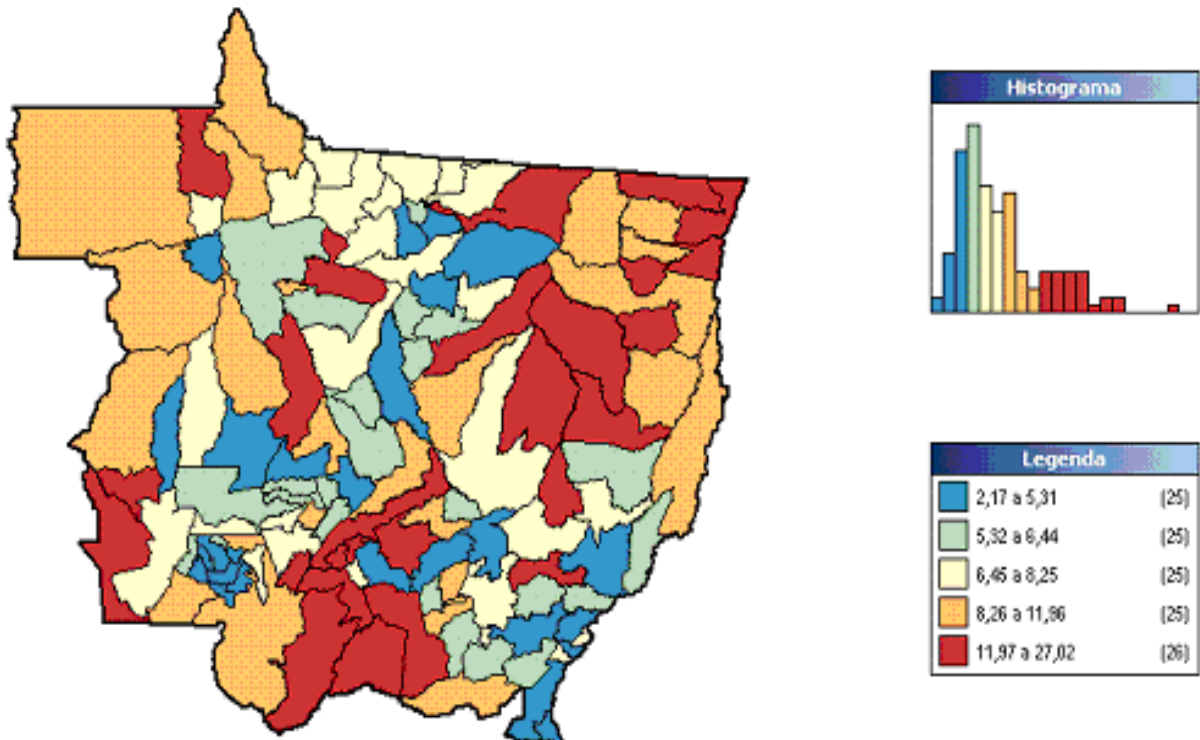

# Municípios de Mato Grosso

## MAPA DO ANALFABETISMO

### CENSO DEMOGRAFICO – IBGE (2000)

Percentual de crianças de 7 a 14 anos analfabetas, 2000  
Municípios do Estado do Mato Grosso

**Percentual de crianças de 10 a 14 anos analfabetas, 2000**  
Municípios do Estado do Mato Grosso

Legenda	
0,07 a 1,27	(25)
1,28 a 1,90	(25)
1,91 a 2,76	(25)
2,77 a 4,35	(25)
4,36 a 20,48	(26)

**Percentual de adolescentes de 15 a 17 anos analfabetas, 2000**  
Municípios do Estado do Mato Grosso

Legenda		
0,01 a 1,08	(25)	
1,09 a 1,78	(25)	
1,79 a 2,53	(25)	
2,54 a 3,57	(25)	
3,58 a 16,79	(26)	